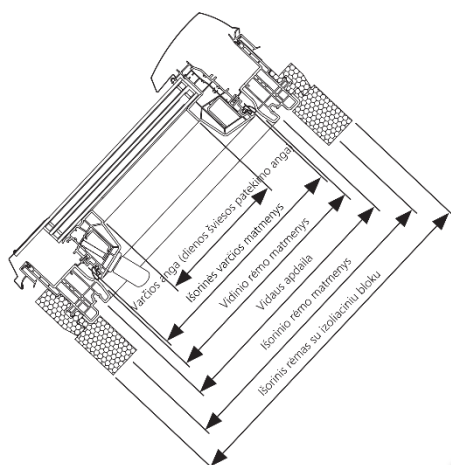

Kryžminis pjūvis A-A