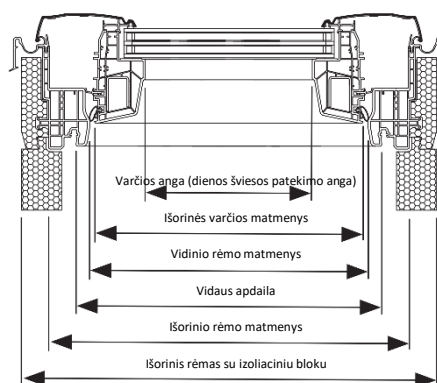

Kryžminis pjūvis B-B

PVC kryžminiai pjūviai